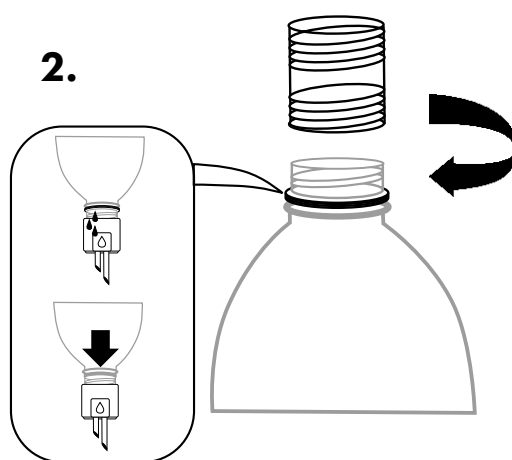

WAVE S O O IT

FAUNA MARIN DIY REFILL

Sistema de rellenado:
sin corriente, seguro, hasta 2 litros de agua de relleno

FAUNA MARIN DIY REFILL

FAUNA MARIN DIY REFILL

Montaje

FAUNA MARIN DIY REFILL

Si desea más información o asesoramiento individual, póngase en contacto con nosotros directamente en nuestro foro de asistencia: