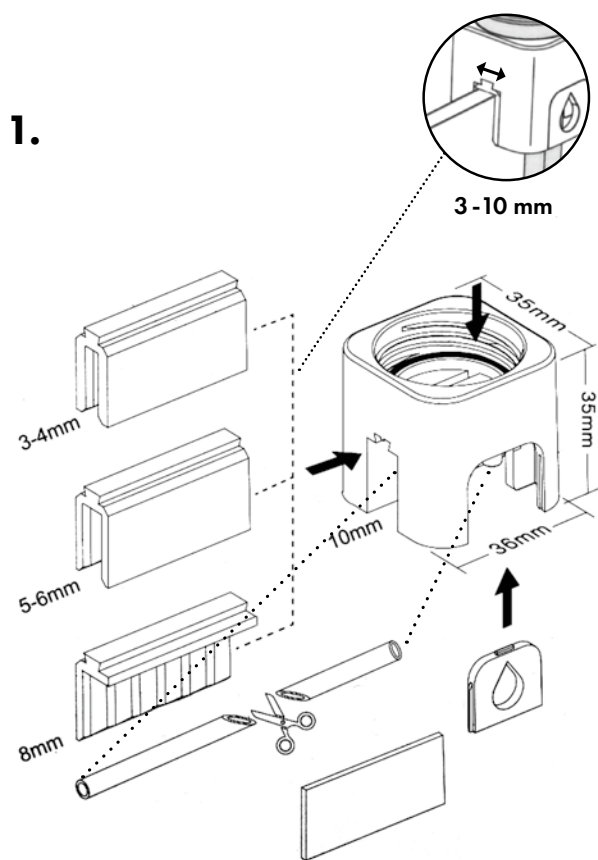

WAVE S O O IT

FAUNA MARIN DIY REFILL

Sistema de rellenado:
sin corriente, seguro, hasta 2 litros de agua de relleno

FAUNA MARIN DIY REFILL

FAUNA MARIN DIY REFILL

Montaje

FAUNA MARIN DIY REFILL

Si desea más información o asesoramiento individual, póngase en contacto con nosotros directamente en nuestro foro de asistencia: