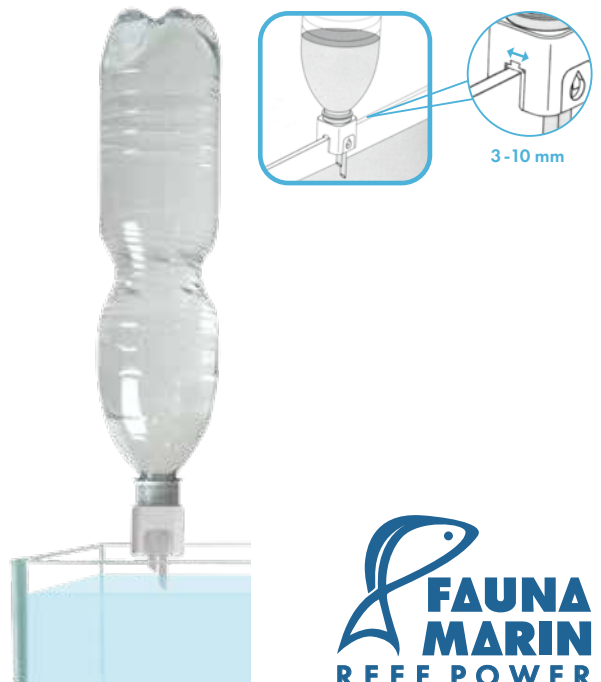

WAVE S O O IT

FAUNA MARIN DIY REFILL

Sistema de rellenado:
sin corriente, seguro, hasta 2 litros de agua de relleno

FAUNA MARIN DIY REFILL

FAUNA MARIN DIY REFILL

Montaje

FAUNA MARIN DIY REFILL

Si desea más información o asesoramiento individual, póngase en contacto con nosotros directamente en nuestro foro de asistencia: