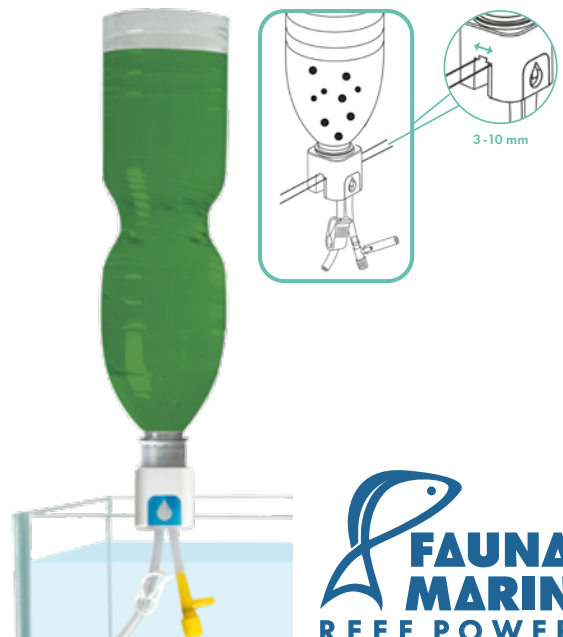

# WAVE SOD IT

## **FAUNA MARIN DIY REAKTOR**

Sistema de crianza para Artemia, Fitoplancton y Zooplancton

# FAUNA MARIN DIY REAKTOR